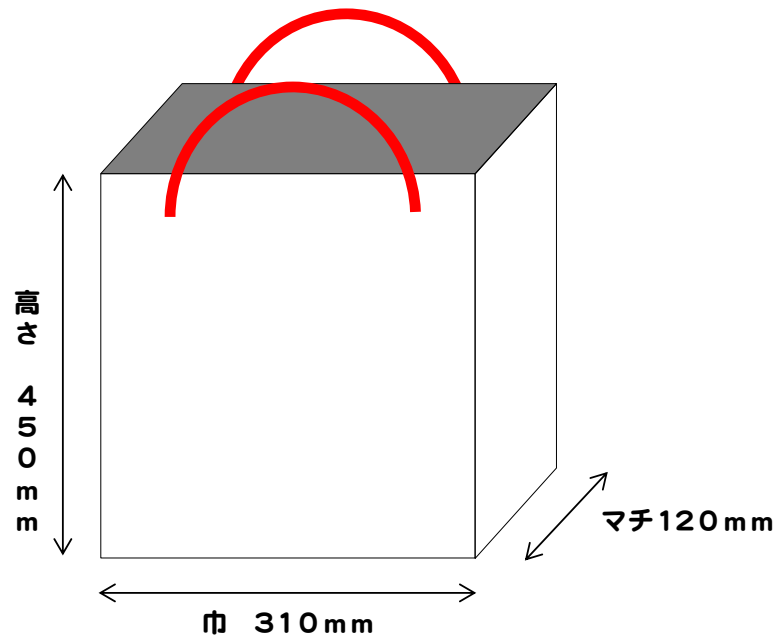

## 縦型Lサイズ

巾310mm×マチ120mm×高さ450mm

原紙：A2コート

印刷：オフセットカラー

表面加工：グロスPP貼り/マットPP貼り

持手：アクリルスピンドル8×8 45cm/アクリルテープ1×20 80cm

|                    | 100枚            | 200枚            | 300枚             | 400枚             | 500枚             | 600枚             | 700枚             | 800枚             | 900枚             | 1000枚            |
|--------------------|-----------------|-----------------|------------------|------------------|------------------|------------------|------------------|------------------|------------------|------------------|
| グロスPP<br>アクリルスピンドル | @600<br>¥64,800 | @370<br>¥79,920 | @290<br>¥93,960  | @255<br>¥110,160 | @230<br>¥124,200 | @215<br>¥139,320 | @205<br>¥154,980 | @195<br>¥168,480 | @190<br>¥184,680 | @185<br>¥199,800 |
| グロスPP<br>アクリルテープ   | @630<br>¥68,040 | @400<br>¥86,400 | @320<br>¥103,680 | @280<br>¥120,960 | @260<br>¥140,400 | @240<br>¥155,520 | @230<br>¥173,880 | @220<br>¥190,080 | @210<br>¥204,120 | @205<br>¥221,400 |
| マットPP<br>アクリルスピンドル | @610<br>¥65,880 | @380<br>¥82,080 | @300<br>¥97,200  | @265<br>¥114,480 | @240<br>¥129,600 | @225<br>¥145,800 | @215<br>¥162,540 | @205<br>¥177,120 | @200<br>¥194,400 | @195<br>¥210,600 |
| マットPP<br>アクリルテープ   | @640<br>¥69,120 | @410<br>¥88,560 | @330<br>¥106,920 | @290<br>¥125,280 | @270<br>¥145,800 | @250<br>¥162,000 | @240<br>¥181,440 | @230<br>¥198,720 | @220<br>¥213,840 | @215<br>¥232,200 |

上段：1枚単価  
下段：総額(税込)です