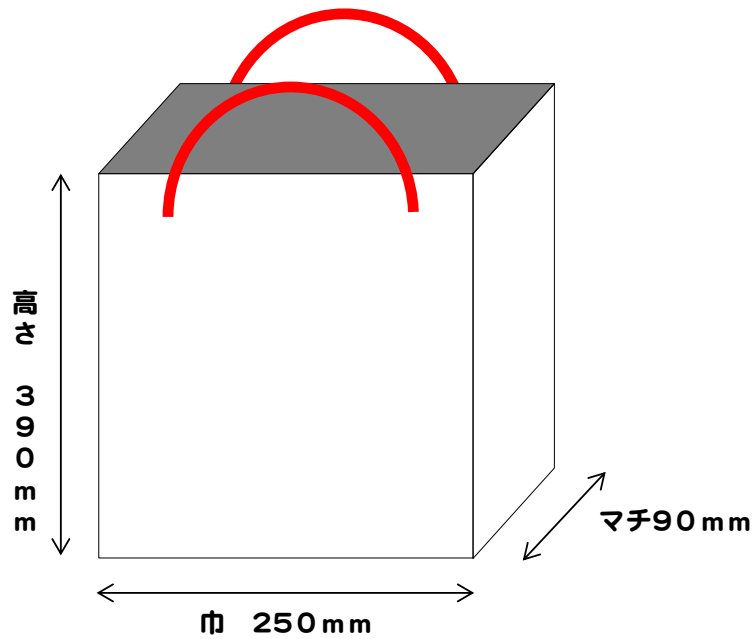

縦型Mサイズ

巾250mm×マチ90mm×高さ390mm

原紙：A2コート

印刷：オフセットカラー

表面加工：グロスPP貼り/マットPP貼り

持手：アクリルスピンドル8×8 45cm/アクリルテープ1×20 80cm

	100枚	200枚	300枚	400枚	500枚	600枚	700枚	800枚	900枚	1000枚
グロスPP アクリルスピンドル	@490 ¥52,920	@300 ¥64,800	@240 ¥77,760	@210 ¥90,720	@190 ¥102,600	@180 ¥116,640	@170 ¥128,520	@165 ¥142,560	@160 ¥155,520	@155 ¥167,400
グロスPP アクリルテープ	@520 ¥56,160	@330 ¥71,280	@270 ¥87,480	@240 ¥103,680	@220 ¥118,800	@200 ¥129,600	@190 ¥143,640	@185 ¥159,840	@180 ¥174,960	@175 ¥189,000
マットPP アクリルスピンドル	@500 ¥54,000	@310 ¥66,960	@250 ¥81,000	@220 ¥95,040	@200 ¥108,000	@190 ¥123,120	@180 ¥136,080	@175 ¥151,200	@170 ¥165,240	@165 ¥178,200
マットPP アクリルテープ	@530 ¥57,240	@340 ¥73,440	@280 ¥90,720	@250 ¥108,000	@230 ¥124,200	@210 ¥136,080	@200 ¥151,200	@195 ¥168,480	@190 ¥184,680	@185 ¥199,800

上段：1枚単価
下段：総額(税込)です