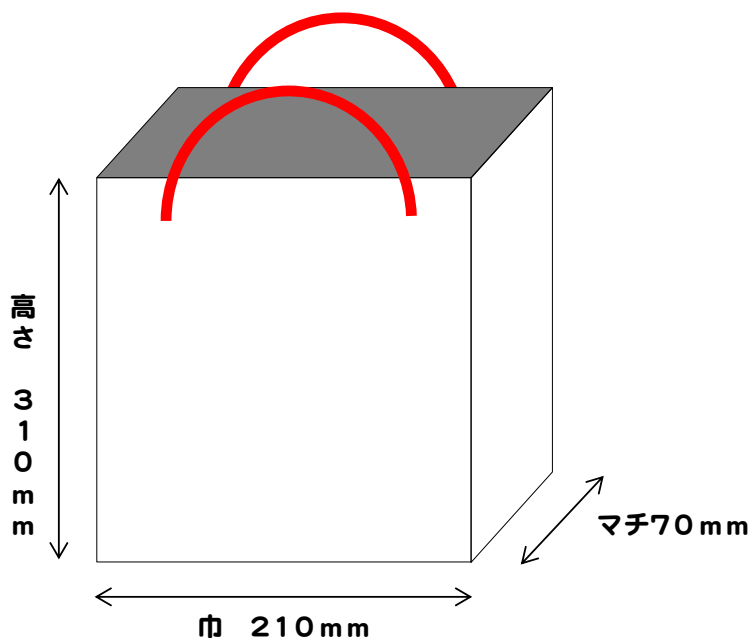

縦型Sサイズ

巾210mm×マチ70mm×高さ310mm

原紙：A2コート

印刷：オフセットカラー

表面加工：グロスPP貼り/マットPP貼り

持手：アクリルスピンドル8×8 45cm/アクリルテープ1×20 80cm

	100枚	200枚	300枚	400枚	500枚	600枚	700枚	800枚	900枚	1000枚
グロスPP アクリルスピンドル	@350 ¥37,800	@220 ¥47,520	@180 ¥58,320	@165 ¥71,280	@150 ¥81,000	@145 ¥93,960	@140 ¥105,840	@135 ¥116,640	@130 ¥126,360	@125 ¥135,000
グロスPP アクリルテープ	@380 ¥41,040	@250 ¥54,000	@210 ¥68,040	@190 ¥82,080	@180 ¥97,200	@170 ¥110,160	@165 ¥124,740	@160 ¥138,240	@155 ¥150,660	@150 ¥162,000
マットPP アクリルスピンドル	@360 ¥38,880	@230 ¥49,680	@190 ¥61,560	@175 ¥75,600	@160 ¥86,400	@155 ¥100,440	@150 ¥113,400	@145 ¥125,280	@140 ¥136,080	@135 ¥145,800
マットPP アクリルテープ	@390 ¥42,120	@260 ¥56,160	@220 ¥71,280	@200 ¥86,400	@190 ¥102,600	@180 ¥116,640	@175 ¥132,300	@170 ¥146,880	@165 ¥160,380	@160 ¥172,800

上段：1枚単価
下段：総額(税込)です