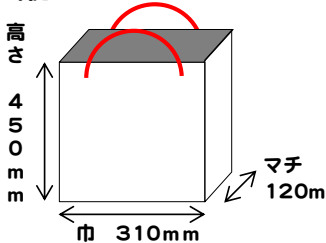

縦型Lサイズ

巾310mm×マチ120mm×高さ450mm

原紙：A2コート
印刷：オフセットカラー
表面加工：グロスPP貼り/マットPP貼り
持手：アクリルスピンドル8×8 45cm/アクリルテープ1×20 80cm

	100枚	200枚	300枚	400枚	500枚	600枚	700枚	800枚	900枚	1000枚
グロスPP アクリルスピンドル	@600 ¥64,800	@370 ¥79,920	@290 ¥93,960	@255 ¥110,160	@230 ¥124,200	@209 ¥135,432	@199 ¥150,444	@183 ¥158,112	@179 ¥173,988	@168 ¥181,440
グロスPP アクリルテープ	@610 ¥65,880	@380 ¥82,080	@300 ¥97,200	@265 ¥114,480	@240 ¥129,600	@218 ¥141,264	@209 ¥158,004	@193 ¥166,752	@188 ¥182,736	@177 ¥191,160
マットPP アクリルスピンドル	@630 ¥68,040	@400 ¥86,400	@320 ¥103,680	@280 ¥120,960	@260 ¥140,400	@233 ¥150,984	@223 ¥168,588	@207 ¥178,848	@197 ¥191,484	@186 ¥200,880
マットPP アクリルテープ	@640 ¥69,120	@410 ¥88,560	@330 ¥106,920	@290 ¥125,280	@270 ¥145,800	@243 ¥157,464	@233 ¥176,148	@216 ¥186,624	@207 ¥201,204	@195 ¥210,600

上段：1枚単価 下段：総額(税込)です