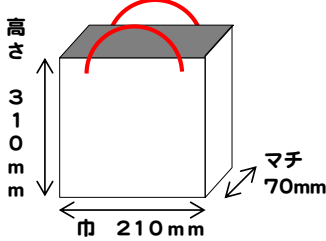

### 縦型Sサイズ

巾210mm×マチ70mm×高さ310mm

原紙：A2コート  
印刷：オフセットカラー  
表面加工：グロスPP貼り/マットPP貼り  
持手：アクリルスピンドル8×8 45cm/アクリルテープ1×20 80cm

	100枚	200枚	300枚	400枚	500枚	600枚	700枚	800枚	900枚	1000枚
グロスPP アクリルスピンドル	@415 ¥41,500	@255 ¥51,000	@206 ¥61,800	@181 ¥72,400	@167 ¥83,500	@147 ¥88,200	@140 ¥98,000	@136 ¥108,800	@133 ¥119,700	@129 ¥129,000
グロスPP アクリルテープ	@450 ¥45,000	@284 ¥56,800	@234 ¥70,200	@208 ¥83,200	@192 ¥96,000	@171 ¥102,600	@164 ¥114,800	@160 ¥128,000	@156 ¥140,400	@152 ¥152,000
マットPP アクリルスピンドル	@430 ¥43,000	@261 ¥52,200	@213 ¥63,900	@189 ¥75,600	@176 ¥88,000	@167 ¥100,200	@160 ¥112,000	@155 ¥124,000	@152 ¥136,800	@147 ¥147,000
マットPP アクリルテープ	@465 ¥46,500	@290 ¥58,000	@241 ¥72,300	@216 ¥86,400	@202 ¥101,000	@187 ¥112,200	@180 ¥126,000	@175 ¥140,000	@171 ¥153,900	@166 ¥166,000

上段:1枚単価 下段:総額(税込)です

### 縦型Mサイズ

巾250mm×マチ90mm×高さ390mm

原紙：A2コート  
印刷：オフセットカラー  
表面加工：グロスPP貼り/マットPP貼り  
持手：アクリルスピンドル8×8 45cm/アクリルテープ1×20 80cm

	100枚	200枚	300枚	400枚	500枚	600枚	700枚	800枚	900枚	1000枚
グロスPP アクリルスピンドル	@596 ¥59,600	@356 ¥71,200	@277 ¥83,100	@238 ¥95,200	@215 ¥107,500	@187 ¥112,200	@178 ¥124,600	@170 ¥136,000	@164 ¥147,600	@159 ¥159,000
グロスPP アクリルテープ	@631 ¥63,100	@385 ¥77,000	@304 ¥91,200	@264 ¥105,600	@241 ¥120,500	@211 ¥126,600	@201 ¥140,700	@193 ¥154,400	@187 ¥168,300	@182 ¥182,000
マットPP アクリルスピンドル	@603 ¥60,300	@364 ¥72,800	@285 ¥85,500	@247 ¥98,800	@223 ¥111,500	@195 ¥117,000	@185 ¥129,500	@177 ¥141,600	@171 ¥153,900	@167 ¥167,000
マットPP アクリルテープ	@638 ¥63,800	@393 ¥78,600	@312 ¥93,600	@273 ¥109,200	@249 ¥124,500	@219 ¥131,400	@208 ¥145,600	@201 ¥160,800	@195 ¥175,500	@190 ¥190,000