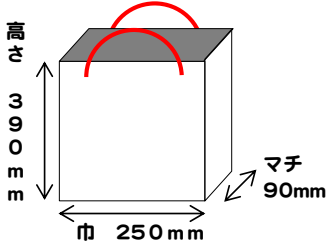

### 縦型Sサイズ

巾210mm×マチ70mm×高さ310mm

原紙：A2コート  
印刷：オフセットカラー  
表面加工：グロスPP貼り/マットPP貼り  
持手：アクリルスピンドル8×8 45cm/アクリルテープ1×20 80cm

	100枚	200枚	300枚	400枚	500枚	600枚	700枚	800枚	900枚	1000枚
グロスPP アクリルスピンドル	@350 ¥37,800	@220 ¥47,520	@180 ¥58,320	@165 ¥71,280	@150 ¥81,000	@141 ¥91,368	@136 ¥102,816	@127 ¥109,728	@122 ¥118,584	@116 ¥125,280
グロスPP アクリルテープ	@360 ¥38,880	@230 ¥49,680	@190 ¥61,560	@175 ¥75,600	@160 ¥86,400	@150 ¥97,200	@146 ¥110,376	@136 ¥117,504	@132 ¥128,304	@125 ¥135,000
マットPP アクリルスピンドル	@380 ¥41,040	@250 ¥54,000	@210 ¥68,040	@190 ¥82,080	@180 ¥97,200	@165 ¥106,920	@160 ¥120,960	@150 ¥129,600	@146 ¥141,912	@136 ¥146,880
マットPP アクリルテープ	@390 ¥42,120	@260 ¥56,160	@220 ¥71,280	@200 ¥86,400	@190 ¥102,600	@175 ¥113,400	@170 ¥128,520	@160 ¥138,240	@155 ¥150,660	@145 ¥156,600

### 縦型Mサイズ

巾250mm×マチ90mm×高さ390mm

原紙：A2コート  
印刷：オフセットカラー  
表面加工：グロスPP貼り/マットPP貼り  
持手：アクリルスピンドル8×8 45cm/アクリルテープ1×20 80cm

	100枚	200枚	300枚	400枚	500枚	600枚	700枚	800枚	900枚	1000枚
グロスPP アクリルスピンドル	@490 ¥52,920	@300 ¥64,800	@240 ¥77,760	@210 ¥90,720	@190 ¥102,600	@175 ¥113,400	@165 ¥124,740	@155 ¥133,920	@150 ¥145,800	@141 ¥152,280
グロスPP アクリルテープ	@500 ¥54,000	@310 ¥66,960	@250 ¥81,000	@220 ¥95,040	@200 ¥108,000	@185 ¥119,880	@175 ¥132,300	@165 ¥142,560	@160 ¥155,520	@150 ¥162,000
マットPP アクリルスピンドル	@520 ¥56,160	@330 ¥71,280	@270 ¥87,480	@240 ¥103,680	@220 ¥118,800	@194 ¥125,712	@185 ¥139,860	@174 ¥150,336	@169 ¥164,268	@159 ¥171,720
マットPP アクリルテープ	@530 ¥57,240	@340 ¥73,440	@280 ¥90,720	@250 ¥108,000	@230 ¥124,200	@204 ¥132,192	@194 ¥146,664	@183 ¥158,112	@179 ¥173,988	@168 ¥181,440