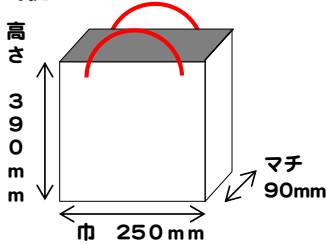

### 縦型Sサイズ

巾210mm×マチ70mm×高さ310mm

原紙：A2コート  
印刷：オフセットカラー  
表面加工：グロスPP貼り/マットPP貼り  
持手：アクリルスピンドル8×8 45cm/アクリルテープ1×20 80cm

	100枚	200枚	300枚	400枚	500枚	600枚	700枚	800枚	900枚	1000枚
グロスPP アクリルスピンドル	@415 ¥41,500	@255 ¥51,000	@206 ¥61,800	@181 ¥72,400	@167 ¥83,500	@147 ¥88,200	@140 ¥98,000	@136 ¥108,800	@133 ¥119,700	@129 ¥129,000
グロスPP アクリルテープ	@450 ¥45,000	@284 ¥56,800	@234 ¥70,200	@208 ¥83,200	@192 ¥96,000	@171 ¥102,600	@164 ¥114,800	@160 ¥128,000	@156 ¥140,400	@152 ¥152,000
マットPP アクリルスピンドル	@430 ¥43,000	@261 ¥52,200	@213 ¥63,900	@189 ¥75,600	@176 ¥88,000	@167 ¥100,200	@160 ¥112,000	@155 ¥124,000	@152 ¥136,800	@147 ¥147,000
マットPP アクリルテープ	@465 ¥46,500	@290 ¥58,000	@241 ¥72,300	@216 ¥86,400	@202 ¥101,000	@187 ¥112,200	@180 ¥126,000	@175 ¥140,000	@171 ¥153,900	@166 ¥166,000

### 縦型Mサイズ

巾250mm×マチ90mm×高さ390mm

原紙：A2コート  
印刷：オフセットカラー  
表面加工：グロスPP貼り/マットPP貼り  
持手：アクリルスピンドル8×8 45cm/アクリルテープ1×20 80cm

	100枚	200枚	300枚	400枚	500枚	600枚	700枚	800枚	900枚	1000枚
グロスPP アクリルスピンドル	@596 ¥59,600	@356 ¥71,200	@277 ¥83,100	@238 ¥95,200	@215 ¥107,500	@187 ¥112,200	@178 ¥124,600	@170 ¥136,000	@164 ¥147,600	@159 ¥159,000
グロスPP アクリルテープ	@631 ¥63,100	@385 ¥77,000	@304 ¥91,200	@264 ¥105,600	@241 ¥120,500	@211 ¥126,600	@201 ¥140,700	@193 ¥154,400	@187 ¥168,300	@182 ¥182,000
マットPP アクリルスピンドル	@603 ¥60,300	@364 ¥72,800	@285 ¥85,500	@247 ¥98,800	@223 ¥111,500	@195 ¥117,000	@185 ¥129,500	@177 ¥141,600	@171 ¥153,900	@167 ¥167,000
マットPP アクリルテープ	@638 ¥63,800	@393 ¥78,600	@312 ¥93,600	@273 ¥109,200	@249 ¥124,500	@219 ¥131,400	@208 ¥145,600	@201 ¥160,800	@195 ¥175,500	@190 ¥190,000