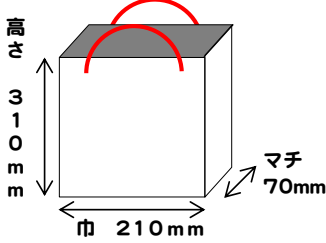

### 縦型Sサイズ

巾210mm×マチ70mm×高さ310mm

原紙：A2コート  
印刷：オフセットカラー  
表面加工：グロスPP貼り/マットPP貼り  
持手：アクリルスピンドル8×8 45cm/アクリルテープ1×20 80cm

	100枚	200枚	300枚	400枚	500枚	600枚	700枚	800枚	900枚	1000枚
グロスPP アクリルスピンドル	@350 ¥37,800	@220 ¥47,520	@180 ¥58,320	@165 ¥71,280	@150 ¥81,000	@141 ¥91,368	@136 ¥102,816	@127 ¥109,728	@122 ¥118,584	@116 ¥125,280
グロスPP アクリルテープ	@360 ¥38,880	@230 ¥49,680	@190 ¥61,560	@175 ¥75,600	@160 ¥86,400	@150 ¥97,200	@146 ¥110,376	@136 ¥117,504	@132 ¥128,304	@125 ¥135,000
マットPP アクリルスピンドル	@380 ¥41,040	@250 ¥54,000	@210 ¥68,040	@190 ¥82,080	@180 ¥97,200	@165 ¥106,920	@160 ¥120,960	@150 ¥129,600	@146 ¥141,912	@136 ¥146,880
マットPP アクリルテープ	@390 ¥42,120	@260 ¥56,160	@220 ¥71,280	@200 ¥86,400	@190 ¥102,600	@175 ¥113,400	@170 ¥128,520	@160 ¥138,240	@155 ¥150,660	@145 ¥156,600

### 縦型Mサイズ

巾250mm×マチ90mm×高さ390mm

原紙：A2コート  
印刷：オフセットカラー  
表面加工：グロスPP貼り/マットPP貼り  
持手：アクリルスピンドル8×8 45cm/アクリルテープ1×20 80cm

	100枚	200枚	300枚	400枚	500枚	600枚	700枚	800枚	900枚	1000枚
グロスPP アクリルスピンドル	@490 ¥52,920	@300 ¥64,800	@240 ¥77,760	@210 ¥90,720	@190 ¥102,600	@175 ¥113,400	@165 ¥124,740	@155 ¥133,920	@150 ¥145,800	@141 ¥152,280
グロスPP アクリルテープ	@500 ¥54,000	@310 ¥66,960	@250 ¥81,000	@220 ¥95,040	@200 ¥108,000	@185 ¥119,880	@175 ¥132,300	@165 ¥142,560	@160 ¥155,520	@150 ¥162,000
マットPP アクリルスピンドル	@520 ¥56,160	@330 ¥71,280	@270 ¥87,480	@240 ¥103,680	@220 ¥118,800	@194 ¥125,712	@185 ¥139,860	@174 ¥150,336	@169 ¥164,268	@159 ¥171,720
マットPP アクリルテープ	@530 ¥57,240	@340 ¥73,440	@280 ¥90,720	@250 ¥108,000	@230 ¥124,200	@204 ¥132,192	@194 ¥146,664	@183 ¥158,112	@179 ¥173,988	@168 ¥181,440