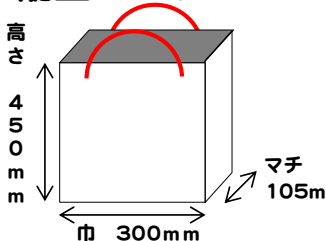

縦型Lサイズ

巾300mm×マチ105mm×高さ450mm

原紙：A2コート
印刷：オフセットカラー
表面加工：グロスPP貼り/マットPP貼り
持手：アクリルスピンドル8×8 45cm/アクリルテープ1×20 80cm

	100枚	200枚	300枚	400枚	500枚	600枚	700枚	800枚	900枚	1000枚
グロスPP アクリルスピンドル	@765 ¥76,500	@456 ¥91,200	@353 ¥105,900	@305 ¥122,000	@275 ¥137,500	@256 ¥153,600	@242 ¥169,400	@231 ¥184,800	@223 ¥200,700	@215 ¥215,000
グロスPP アクリルテープ	@800 ¥80,000	@485 ¥97,000	@381 ¥114,300	@331 ¥132,400	@301 ¥150,500	@282 ¥169,200	@267 ¥186,900	@256 ¥204,800	@247 ¥222,300	@240 ¥240,000
マットPP アクリルスピンドル	@771 ¥77,100	@463 ¥92,600	@362 ¥108,600	@311 ¥124,400	@282 ¥141,000	@265 ¥159,000	@251 ¥175,700	@240 ¥192,000	@233 ¥209,700	@225 ¥225,000
マットPP アクリルテープ	@806 ¥80,600	@493 ¥98,600	@389 ¥116,700	@338 ¥135,200	@308 ¥154,000	@290 ¥174,000	@276 ¥193,200	@265 ¥212,000	@257 ¥231,300	@249 ¥249,000

上段:1枚単価 下段:総額(税込)です