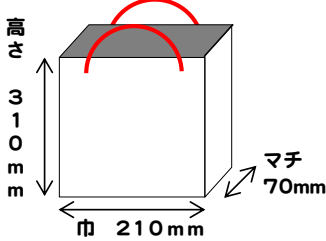

縦型Sサイズ

巾210mm×マチ70mm×高さ310mm

原紙：A2コート
 印刷：オフセットカラー
 表面加工：グロスPP貼り/マットPP貼り
 持手：アクリルスピンドル8×8 45cm/アクリルテープ1×20 80cm

	100枚	200枚	300枚	400枚	500枚	600枚	700枚	800枚	900枚	1000枚
グロスPP	③356 ③315	③220 ③198	③180 ③162	③165 ③148.5	③150 ③135	③141 ③126	③136 ③122	③127 ③114	③122 ③109	③116 ③104
アクリルスピンドル	¥37,800 ¥34,020	¥47,520 ¥42,768	¥58,320 ¥52,488	¥71,280 ¥64,175	¥81,000 ¥72,900	¥91,368 ¥81,648	¥102,816 ¥92,232	¥109,728 ¥98,496	¥118,584 ¥105,948	¥125,280 ¥112,320
グロスPP	③360 ③324	③230 ③207	③190 ③171	③175 ③157.5	③160 ③144	③150 ③135	③146 ③131	③136 ③122	③132 ③118	③125 ③112
アクリルテープ	¥38,880 ¥34,992	¥49,680 ¥44,712	¥61,560 ¥55,404	¥75,600 ¥68,040	¥86,400 ¥77,760	¥97,200 ¥87,480	¥110,376 ¥99,036	¥117,504 ¥105,408	¥128,304 ¥114,696	¥135,000 ¥120,960
マットPP	③380 ③342	③250 ③225	③210 ③189	③190 ③171	③180 ③162	③165 ③148	③160 ③144	③150 ③135	③146 ③131	③136 ③122
アクリルスピンドル	¥41,040 ¥36,936	¥54,000 ¥48,600	¥68,040 ¥61,236	¥82,080 ¥73,872	¥97,200 ¥87,480	¥106,920 ¥95,904	¥120,960 ¥108,864	¥129,600 ¥116,640	¥141,912 ¥127,332	¥146,880 ¥131,760
マットPP	③390 ③351	③260 ③234	③220 ③198	③200 ③180	③190 ③171	③175 ③157	③170 ③153	③160 ③144	③155 ③139	③145 ③130
アクリルテープ	¥42,120 ¥37,908	¥56,160 ¥50,544	¥71,280 ¥64,152	¥86,400 ¥77,760	¥102,600 ¥92,340	¥113,400 ¥101,736	¥128,520 ¥115,668	¥138,240 ¥124,416	¥150,660 ¥135,108	¥156,600 ¥140,400