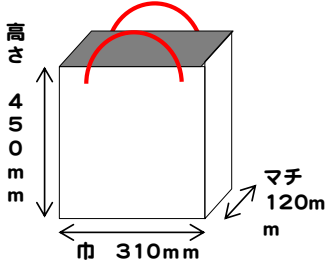

縦型Lサイズ

巾310mm×マチ120mm×高さ450mm

原紙：A2コート
印刷：オフセットカラー
表面加工：グロスPP貼り/マットPP貼り
持手：アクリルスピンドル8×8 45cm/アクリルテープ1×20 80cm

	100枚	200枚	300枚	400枚	500枚	600枚	700枚	800枚	900枚	1000枚
グロスPP	⑤600 ⑤540	⑤370 ⑤333	⑤290 ⑤261	⑤255 ⑤229.5	⑤230 ⑤207	⑤209 ⑤188	⑤199 ⑤179	⑤183 ⑤164	⑤179 ⑤161	⑤168 ⑤151
アクリルスピンドル	¥64,800 ¥58,320	¥79,920 ¥71,928	¥93,960 ¥84,564	¥110,160 ¥99,144	¥124,200 ¥111,780	¥135,432 ¥121,824	¥150,444 ¥135,324	¥158,112 ¥141,696	¥173,988 ¥156,492	¥181,440 ¥163,080
グロスPP	⑤610 ⑤549	⑤380 ⑤342	⑤300 ⑤270	⑤265 ⑤238.5	⑤240 ⑤216	⑤218 ⑤196	⑤209 ⑤188	⑤209 ⑤173	⑤188 ⑤169	⑤177 ⑤159
アクリルテープ	¥65,880 ¥59,292	¥82,080 ¥73,872	¥97,200 ¥87,480	¥114,480 ¥103,032	¥129,600 ¥116,640	¥141,264 ¥127,008	¥158,004 ¥142,128	¥166,752 ¥149,472	¥182,736 ¥164,268	¥191,160 ¥171,720
マットPP	⑤630 ⑤567	⑤400 ⑤360	⑤320 ⑤288	⑤280 ⑤252	⑤260 ⑤234	⑤233 ⑤209	⑤223 ⑤200	⑤207 ⑤186	⑤197 ⑤177	⑤186 ⑤167
アクリルスピンドル	¥68,040 ¥61,236	¥86,400 ¥77,760	¥103,680 ¥93,312	¥120,960 ¥108,864	¥140,400 ¥126,360	¥150,984 ¥135,432	¥168,588 ¥151,200	¥178,848 ¥160,704	¥191,484 ¥172,044	¥200,880 ¥180,360
マットPP	⑤640 ⑤576	⑤410 ⑤369	⑤330 ⑤297	⑤290 ⑤261	⑤270 ⑤243	⑤243 ⑤218	⑤233 ⑤209	⑤216 ⑤194	⑤207 ⑤186	⑤195 ⑤175
アクリルテープ	¥69,120 ¥62,208	¥88,560 ¥79,704	¥106,920 ¥96,228	¥125,280 ¥112,752	¥145,800 ¥131,220	¥157,464 ¥141,264	¥176,148 ¥158,004	¥186,624 ¥167,616	¥201,204 ¥180,792	¥210,600 ¥189,000

上段：1枚単価 下段：総額(税込)です