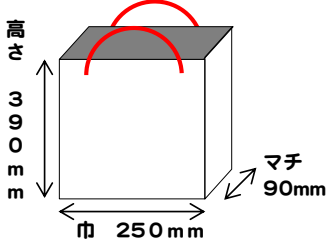

縦型Mサイズ

巾250mm×マチ90mm×高さ390mm

原紙：A2コート
印刷：オフセットカラー
表面加工：グロスPP貼り/マットPP貼り
持手：アクリルスピンドル8×8 45cm/アクリルテープ1×20 80cm

	100枚	200枚	300枚	400枚	500枚	600枚	700枚	800枚	900枚	1000枚
グロスPP	④490 ④441	④300 ④270	④240 ④216	④210 ④189	④190 ④171	④175 ④157	④165 ④148	④155 ④139	④150 ④135	④141 ④126
アクリルスピンドル	¥52,920 ¥47,628	¥64,800 ¥58,320	¥77,760 ¥69,984	¥90,720 ¥81,648	¥102,600 ¥92,340	¥113,400 ¥101,736	¥124,740 ¥111,888	¥133,920 ¥120,096	¥145,800 ¥131,220	¥152,280 ¥136,080
グロスPP	④500 ④450	④310 ④279	④250 ④225	④220 ④198	④200 ④180	④185 ④166	④175 ④157	④165 ④148	④160 ④144	④150 ④135
アクリルテープ	¥54,000 ¥48,600	¥66,960 ¥60,264	¥81,000 ¥72,900	¥95,040 ¥85,536	¥108,000 ¥97,200	¥119,880 ¥107,568	¥132,300 ¥118,692	¥142,560 ¥127,872	¥155,520 ¥139,968	¥162,000 ¥145,800
マットPP	④520 ④468	④330 ④297	④270 ④243	④240 ④216	④220 ④198	④194 ④174	④185 ④166	④174 ④156	④169 ④152	④159 ④143
アクリルスピンドル	¥56,160 ¥50,544	¥71,280 ¥64,152	¥87,480 ¥78,732	¥103,680 ¥93,312	¥118,800 ¥106,920	¥125,712 ¥112,752	¥139,860 ¥125,496	¥150,336 ¥134,784	¥164,268 ¥147,744	¥171,720 ¥154,440
マットPP	④530 ④477	④340 ④306	④280 ④252	④250 ④225	④230 ④207	④204 ④183	④194 ④174	④183 ④164	④179 ④161	④168 ④151
アクリルテープ	¥57,240 ¥51,516	¥73,440 ¥66,096	¥90,720 ¥81,648	¥108,000 ¥97,200	¥124,200 ¥111,780	¥132,192 ¥118,584	¥146,664 ¥131,544	¥158,112 ¥141,696	¥173,988 ¥156,492	¥181,440 ¥163,080

上段：1枚単価 下段：総額(税込)です