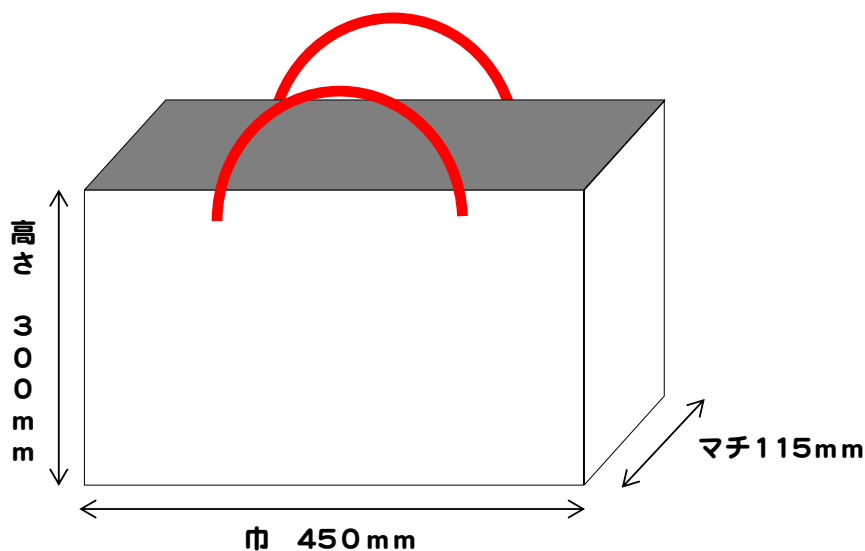

横型Lサイズ

巾450mm×マチ115mm×高さ300mm

原紙：A2コート

印刷：オフセットカラー

表面加工：グロスPP貼り/マットPP貼り

持手：アクリルスピンドル8×8 45cm/アクリルテープ1×20 80cm

	100枚	200枚	300枚	400枚	500枚	600枚	700枚	800枚	900枚	1000枚
グロスPP アクリルスピンドル	@620 ¥66,960	@400 ¥86,400	@320 ¥103,680	@270 ¥116,640	@245 ¥132,300	@230 ¥149,040	@220 ¥166,320	@210 ¥181,440	@200 ¥194,400	@195 ¥210,600
グロスPP アクリルテープ	@650 ¥70,200	@410 ¥88,560	@330 ¥106,920	@290 ¥125,280	@265 ¥143,100	@250 ¥162,000	@240 ¥181,440	@230 ¥198,720	@225 ¥218,700	@220 ¥237,600
マットPP アクリルスピンドル	@630 ¥68,040	@410 ¥88,560	@330 ¥106,920	@280 ¥120,960	@255 ¥137,700	@240 ¥155,520	@230 ¥173,880	@220 ¥190,080	@210 ¥204,120	@205 ¥221,400
マットPP アクリルテープ	@660 ¥71,280	@420 ¥90,720	@340 ¥110,160	@300 ¥129,600	@275 ¥148,500	@260 ¥168,480	@250 ¥189,000	@240 ¥207,360	@235 ¥228,420	@230 ¥248,400

上段：1枚単価
下段：総額(税込)です