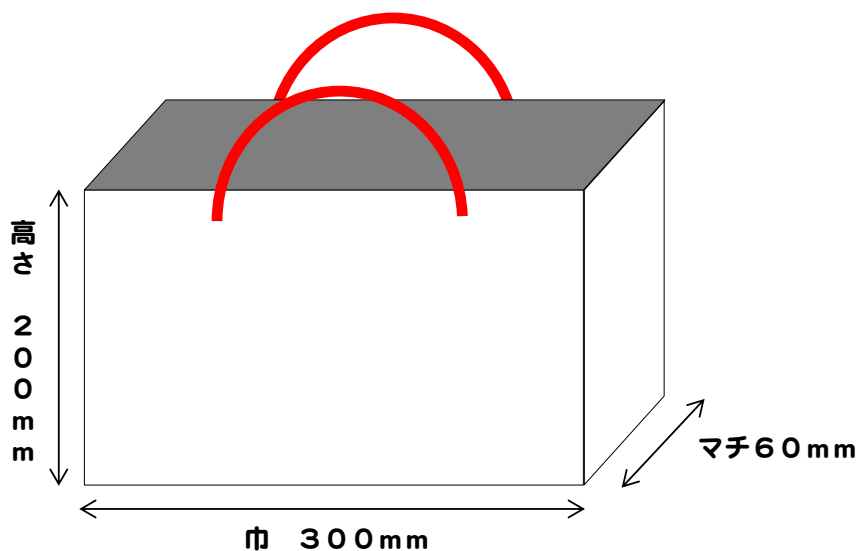

横型Sサイズ

巾300mm×マチ60mm×高さ200mm

原紙：A2コート

印刷：オフセットカラー

表面加工：グロスPP貼り/マットPP貼り

持手：アクリルスピンドル8×8 45cm/アクリルテープ1×20 80cm

	100枚	200枚	300枚	400枚	500枚	600枚	700枚	800枚	900枚	1000枚
グロスPP アクリルスピンドル	@360 ¥38,880	@240 ¥51,840	@200 ¥64,800	@175 ¥75,600	@165 ¥89,100	@160 ¥103,680	@155 ¥117,180	@150 ¥129,600	@145 ¥140,940	@140 ¥151,200
グロスPP アクリルテープ	@400 ¥43,200	@260 ¥56,160	@220 ¥71,280	@200 ¥86,400	@190 ¥102,600	@185 ¥119,880	@180 ¥136,080	@175 ¥151,200	@170 ¥165,240	@165 ¥178,200
マットPP アクリルスピンドル	@370 ¥39,960	@250 ¥54,000	@210 ¥68,040	@185 ¥79,920	@175 ¥94,500	@170 ¥110,160	@165 ¥124,740	@160 ¥138,240	@155 ¥150,660	@150 ¥162,000
マットPP アクリルテープ	@410 ¥44,280	@270 ¥58,320	@230 ¥74,520	@210 ¥90,720	@200 ¥108,000	@195 ¥126,360	@190 ¥143,640	@185 ¥159,840	@180 ¥174,960	@175 ¥189,000

上段：1枚単価
下段：総額(税込)です