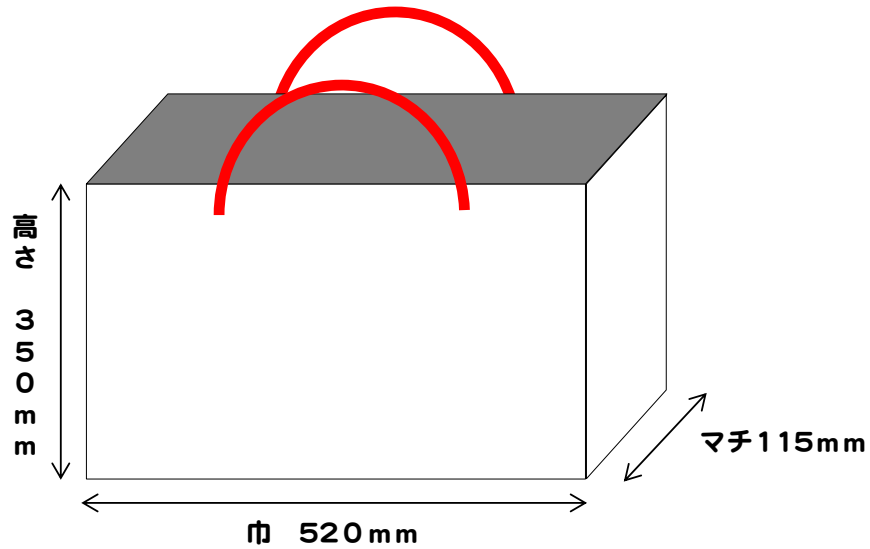

横型XLサイズ

巾520mm×マチ115mm×高さ350mm

原紙：A2コート

印刷：オフセットカラー

表面加工：グロスPP貼り/マットPP貼り

持手：アクリルスピンドル8×8 55cm/アクリルテープ1×20 90cm

	100枚	200枚	300枚	400枚	500枚	600枚	700枚	800枚	900枚	1000枚
グロスPP アクリルスピンドル	@835 ¥90,180	@500 ¥108,000	@390 ¥126,360	@330 ¥142,560	@300 ¥162,000	@280 ¥181,440	@260 ¥196,560	@250 ¥216,000	@240 ¥233,280	@230 ¥248,400
グロスPP アクリルテープ	@870 ¥93,960	@530 ¥114,480	@420 ¥136,080	@360 ¥155,520	@320 ¥172,800	@300 ¥194,400	@280 ¥211,680	@270 ¥233,280	@260 ¥252,720	@250 ¥270,000
マットPP アクリルスピンドル	@845 ¥91,260	@510 ¥110,160	@400 ¥129,600	@340 ¥146,880	@310 ¥167,400	@290 ¥187,920	@270 ¥204,120	@260 ¥224,640	@250 ¥243,000	@240 ¥259,200
マットPP アクリルテープ	@880 ¥95,040	@540 ¥116,640	@430 ¥139,320	@370 ¥159,840	@330 ¥178,200	@310 ¥200,880	@290 ¥219,240	@280 ¥241,920	@270 ¥262,440	@260 ¥280,800

上段：1枚単価
下段：総額(税込)です