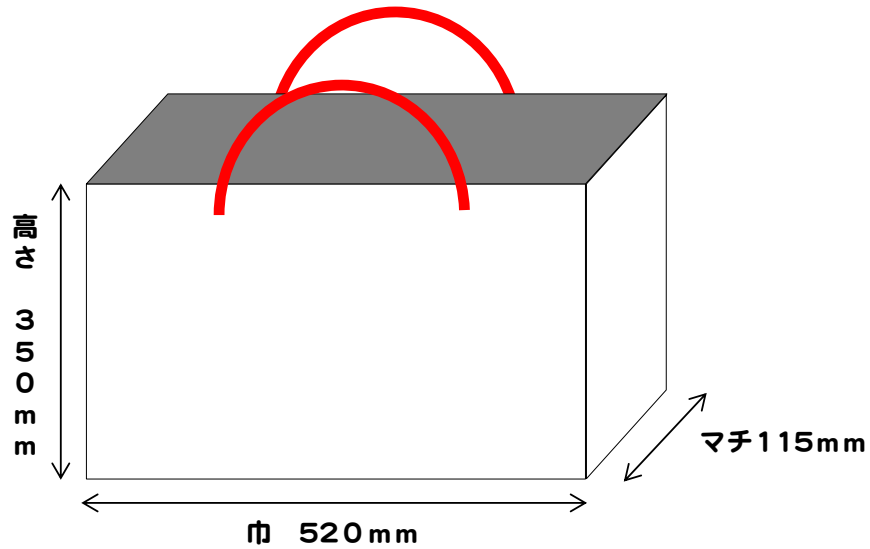

# 横型XLサイズ

巾520mm×マチ115mm×高さ350mm

原紙：A2コート

印刷：オフセットカラー

表面加工：グロスPP貼り/マットPP貼り

持手：アクリルスピンドル8×8 45cm/アクリルテープ1×20 90cm

	100枚	200枚	300枚	400枚	500枚	600枚	700枚	800枚	900枚	1000枚
グロスPP アクリルスピンドル	@835 ¥91,850	@500 ¥110,000	@390 ¥128,700	@330 ¥145,200	@300 ¥165,000	@280 ¥184,800	@260 ¥200,200	@250 ¥220,000	@240 ¥237,600	@230 ¥253,000
グロスPP アクリルテープ	@870 ¥95,700	@530 ¥116,600	@420 ¥138,600	@360 ¥158,400	@320 ¥176,000	@300 ¥198,000	@280 ¥215,600	@270 ¥237,600	@260 ¥257,400	@250 ¥275,000
マットPP アクリルスピンドル	@845 ¥92,950	@510 ¥112,200	@400 ¥132,000	@340 ¥149,600	@310 ¥170,500	@290 ¥191,400	@270 ¥207,900	@260 ¥228,800	@250 ¥247,500	@240 ¥264,000
マットPP アクリルテープ	@880 ¥96,800	@540 ¥118,800	@430 ¥141,900	@370 ¥162,800	@330 ¥181,500	@310 ¥204,600	@290 ¥223,300	@280 ¥246,400	@270 ¥267,300	@260 ¥286,000

上段：1枚単価  
下段：総額(税込)です