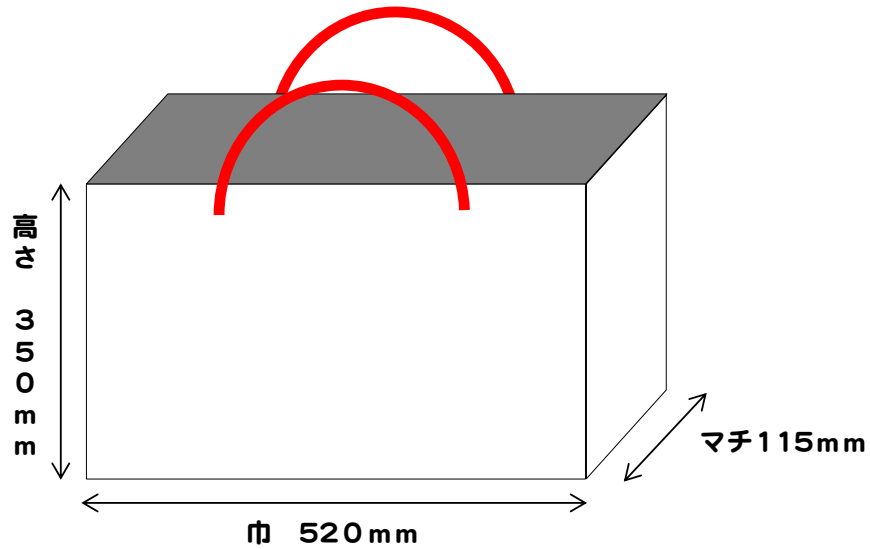

横型XLサイズ
(表裏同柄)

巾520mm×マチ115mm×高さ350mm

原紙：A2コート

印刷：オフセットカラー

表面加工：グロスPP貼り/マットPP貼り

持手：アクリルスピンドル8×8 55cm/アクリルテープ1×20 90cm

	100枚	200枚	300枚	400枚	500枚	600枚	700枚	800枚	900枚	1000枚
グロスPP アクリルスピンドル	@530 ¥57,240	@350 ¥75,600	@290 ¥93,960	@250 ¥108,000	@240 ¥129,600	@225 ¥145,800	@215 ¥162,540	@210 ¥181,440	@205 ¥199,260	@200 ¥216,000
グロスPP アクリルテープ	@560 ¥60,480	@380 ¥82,080	@310 ¥100,440	@280 ¥120,960	@260 ¥140,400	@250 ¥162,000	@240 ¥181,440	@230 ¥198,720	@225 ¥218,700	@220 ¥237,600
マットPP アクリルスピンドル	@540 ¥58,320	@360 ¥77,760	@300 ¥97,200	@260 ¥112,320	@250 ¥135,000	@235 ¥152,280	@225 ¥170,100	@220 ¥190,080	@215 ¥208,980	@210 ¥226,800
マットPP アクリルテープ	@570 ¥61,560	@390 ¥84,240	@320 ¥103,680	@290 ¥125,280	@270 ¥145,800	@260 ¥168,480	@250 ¥189,000	@240 ¥207,360	@235 ¥228,420	@230 ¥248,400

上段：1枚単価
下段：総額(税込)です