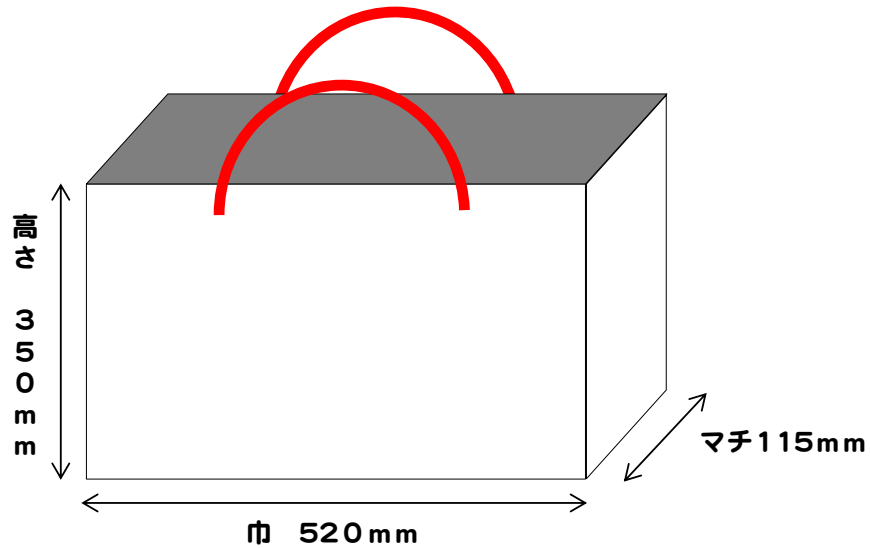

横型XLサイズ
(表裏同柄)

巾520mm×マチ115mm×高さ350mm

原紙：A2コート

印刷：オフセットカラー※表裏同柄になります

表面加工：グロスPP貼り/マットPP貼り

持手：アクリルスピンドル8×8 45cm/アクリルテープ1×20 90cm

	100枚	200枚	300枚	400枚	500枚	600枚	700枚	800枚	900枚	1000枚
グロスPP アクリルスピンドル	@530 ¥58,300	@350 ¥77,000	@290 ¥95,700	@250 ¥110,000	@240 ¥132,000	@225 ¥148,500	@215 ¥165,550	@210 ¥184,800	@205 ¥202,950	@200 ¥220,000
グロスPP アクリルテープ	@560 ¥61,600	@380 ¥83,600	@310 ¥102,300	@280 ¥123,200	@260 ¥143,000	@250 ¥165,000	@240 ¥184,800	@230 ¥202,400	@225 ¥222,750	@220 ¥242,000
マットPP アクリルスピンドル	@540 ¥59,400	@360 ¥79,200	@300 ¥99,000	@260 ¥114,400	@250 ¥137,500	@235 ¥155,100	@225 ¥173,250	@220 ¥193,600	@215 ¥212,850	@210 ¥231,000
マットPP アクリルテープ	@570 ¥62,700	@390 ¥85,800	@320 ¥105,600	@290 ¥127,600	@270 ¥148,500	@260 ¥171,600	@250 ¥192,500	@240 ¥211,200	@235 ¥232,650	@230 ¥253,000

上段：1枚単価
下段：総額(税込)です