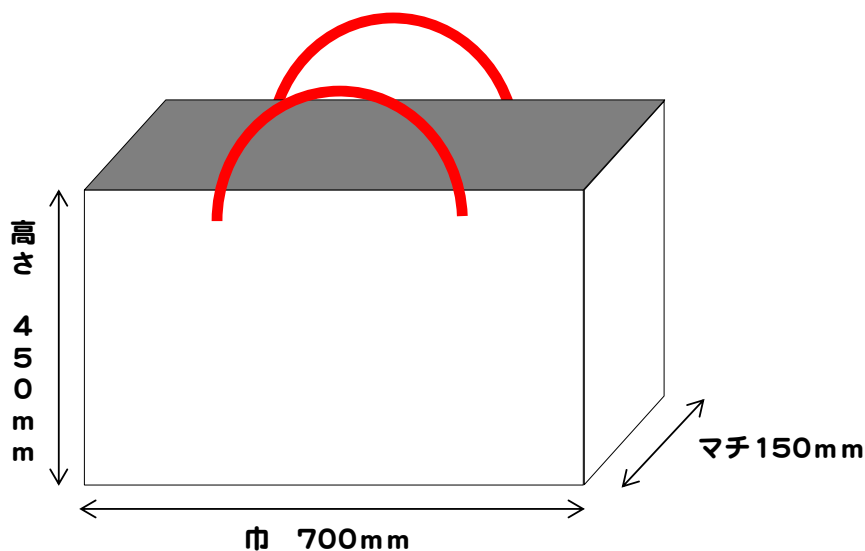

横型XLサイズ

巾700mm×マチ150mm×高さ450mm

原紙：A2コート

印刷：オフセットカラー

表面加工：グロスPP貼り/マットPP貼り

持手：アクリルスピンドル8×8 45cm/アクリルテープ1×20 90cm

	100枚	200枚	300枚	400枚	500枚	600枚	700枚	800枚	900枚	1000枚
グロスPP アクリルスピンドル	@1070 ¥117,700	@630 ¥138,600	@490 ¥161,700	@420 ¥184,800	@380 ¥209,000	@350 ¥231,000	@330 ¥254,100	@310 ¥272,800	@300 ¥297,000	@290 ¥319,000
グロスPP アクリルテープ	@1100 ¥121,000	@660 ¥145,200	@510 ¥168,300	@450 ¥198,000	@400 ¥220,000	@370 ¥244,200	@350 ¥269,500	@335 ¥294,800	@320 ¥316,800	@310 ¥341,000
マットPP アクリルスピンドル	@1080 ¥118,800	@640 ¥140,800	@500 ¥165,000	@430 ¥189,200	@390 ¥214,500	@360 ¥237,600	@340 ¥261,800	@320 ¥281,600	@310 ¥306,900	@300 ¥330,000
マットPP アクリルテープ	@1110 ¥122,100	@670 ¥147,400	@520 ¥171,600	@460 ¥202,400	@410 ¥225,500	@380 ¥250,800	@360 ¥277,200	@345 ¥303,600	@330 ¥326,700	@320 ¥352,000

上段：1枚単価
下段：総額(税込)です