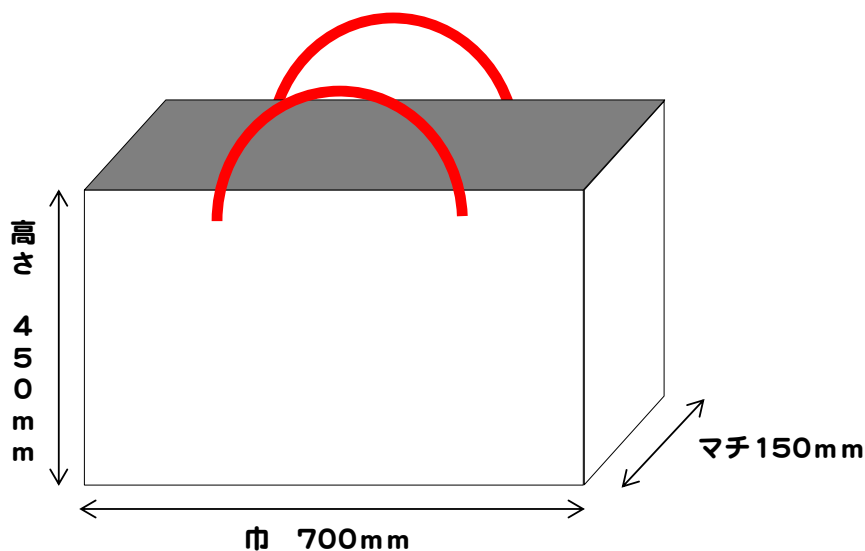

横型XLサイズ

巾700mm×マチ150mm×高さ450mm

原紙：A2コート

印刷：オフセットカラー

表面加工：グロスPP貼り/マットPP貼り

持手：アクリルスピンドル8×8 55cm/アクリルテープ1×20 90cm

	100枚	200枚	300枚	400枚	500枚	600枚	700枚	800枚	900枚	1000枚
グロスPP アクリルスピンドル	@1070 ¥115,560	@630 ¥136,080	@490 ¥158,760	@420 ¥181,440	@380 ¥205,200	@350 ¥226,800	@330 ¥249,480	@310 ¥267,840	@300 ¥291,600	@290 ¥313,200
グロスPP アクリルテープ	@1100 ¥118,800	@660 ¥142,560	@510 ¥165,240	@450 ¥194,400	@400 ¥216,000	@370 ¥239,760	@350 ¥264,600	@335 ¥289,440	@320 ¥311,040	@310 ¥334,800
マットPP アクリルスピンドル	@1080 ¥116,640	@640 ¥138,240	@500 ¥162,000	@430 ¥185,760	@390 ¥210,600	@360 ¥233,280	@340 ¥257,040	@320 ¥276,480	@310 ¥301,320	@300 ¥324,000
マットPP アクリルテープ	@1110 ¥119,880	@670 ¥144,720	@520 ¥168,480	@460 ¥198,720	@410 ¥221,400	@380 ¥246,240	@360 ¥272,160	@345 ¥298,080	@330 ¥320,760	@320 ¥345,600

上段：1枚単価
下段：総額(税込)です