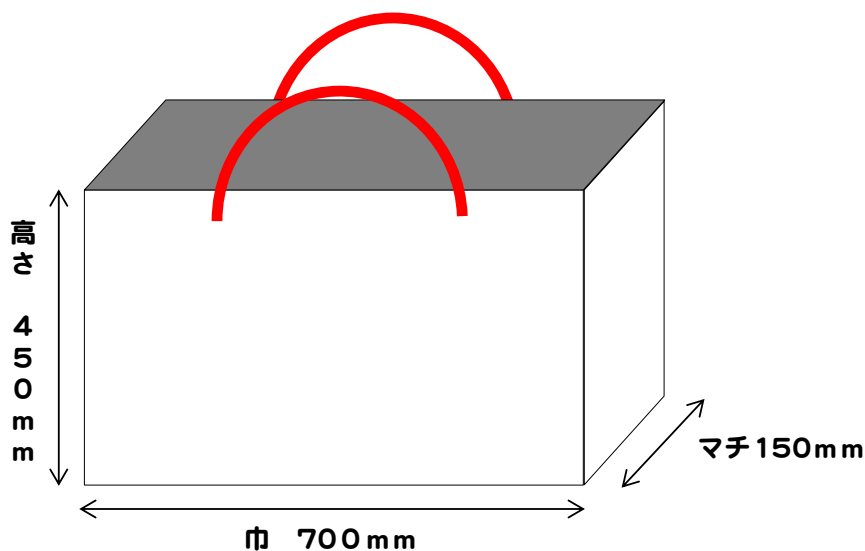

**横型XLサイズ
(表裏同柄)**

巾700mm×マチ150mm×高さ450mm

原紙：A2コート

印刷：オフセットカラー

表面加工：グロスPP貼り/マットPP貼り

持手：アクリルスピンドル8×8 55cm/アクリルテープ1×20 90cm

	100枚	200枚	300枚	400枚	500枚	600枚	700枚	800枚	900枚	1000枚
グロスPP アクリルスピンドル	@660 ¥71,280	@440 ¥95,040	@360 ¥116,640	@320 ¥138,240	@300 ¥162,000	@280 ¥181,440	@270 ¥204,120	@260 ¥224,640	@255 ¥247,860	@250 ¥270,000
グロスPP アクリルテープ	@700 ¥75,600	@460 ¥99,360	@380 ¥123,120	@340 ¥146,880	@320 ¥172,800	@305 ¥197,640	@295 ¥223,020	@285 ¥246,240	@280 ¥272,160	@275 ¥297,000
マットPP アクリルスピンドル	@670 ¥72,360	@450 ¥97,200	@370 ¥119,880	@330 ¥142,560	@310 ¥167,400	@290 ¥187,920	@280 ¥211,680	@270 ¥233,280	@265 ¥257,580	@260 ¥280,800
マットPP アクリルテープ	@710 ¥76,680	@470 ¥101,520	@390 ¥126,360	@350 ¥151,200	@330 ¥178,200	@315 ¥204,120	@305 ¥230,580	@295 ¥254,880	@290 ¥281,880	@285 ¥307,800

上段：1枚単価
下段：総額(税込)です