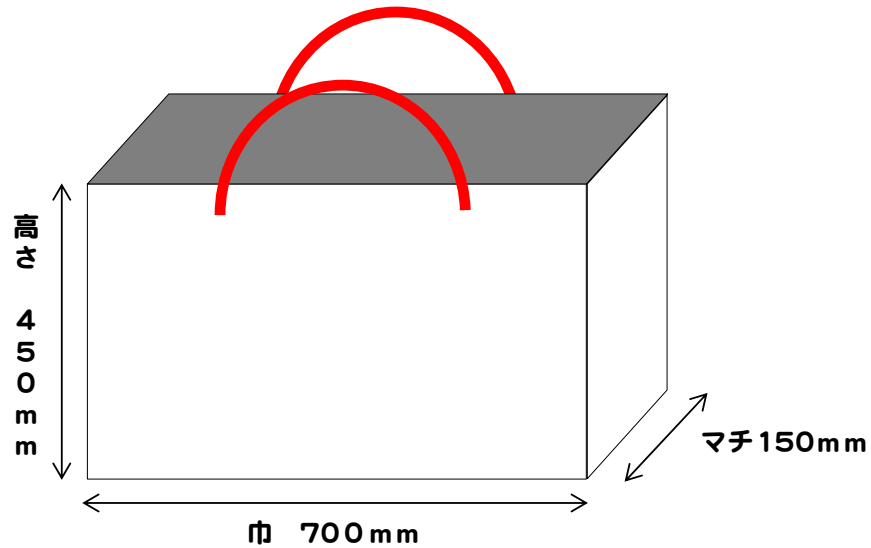

**横型XLサイズ
(表裏同柄)**

巾700mm×マチ150mm×高さ450mm

原紙：A2コート

印刷：オフセットカラー※表裏同柄になります

表面加工：グロスPP貼り/マットPP貼り

持手：アクリルスピンドル8×8 45cm/アクリルテープ1×20 90cm

	100枚	200枚	300枚	400枚	500枚	600枚	700枚	800枚	900枚	1000枚
グロスPP アクリルスピンドル	@660 ¥72,600	@440 ¥96,800	@360 ¥118,800	@320 ¥140,800	@300 ¥165,000	@280 ¥184,800	@270 ¥207,900	@260 ¥228,800	@255 ¥252,450	@250 ¥275,000
グロスPP アクリルテープ	@700 ¥77,000	@460 ¥101,200	@380 ¥125,400	@340 ¥149,600	@320 ¥176,000	@305 ¥201,300	@295 ¥227,150	@285 ¥250,800	@280 ¥277,200	@275 ¥302,500
マットPP アクリルスピンドル	@670 ¥73,700	@450 ¥99,000	@370 ¥122,100	@330 ¥145,200	@310 ¥170,500	@290 ¥191,400	@280 ¥215,600	@270 ¥237,600	@265 ¥262,350	@260 ¥286,000
マットPP アクリルテープ	@710 ¥78,100	@470 ¥103,400	@390 ¥128,700	@350 ¥154,000	@330 ¥181,500	@315 ¥207,900	@305 ¥234,850	@295 ¥259,600	@290 ¥287,100	@285 ¥313,500

上段：1枚単価
下段：総額(税込)です