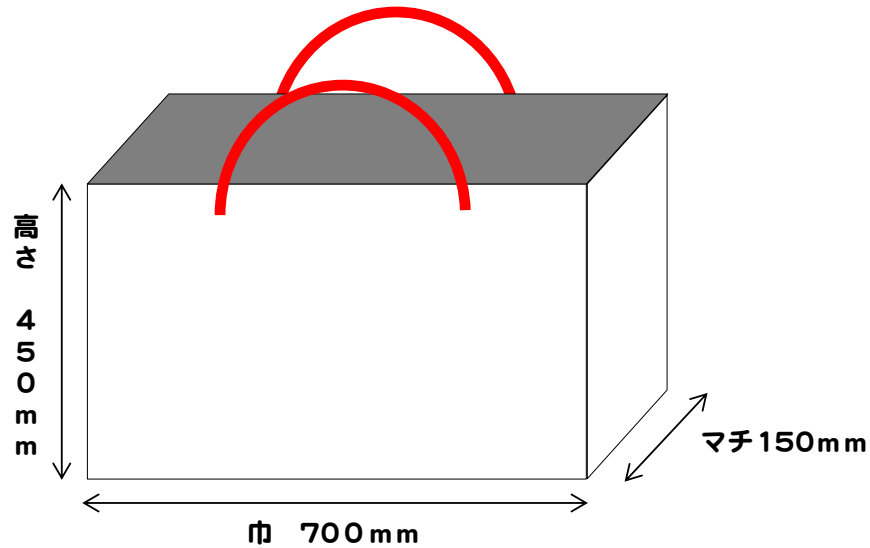

横型XLサイズ  
(表裏同柄)

巾700mm×マチ150mm×高さ450mm

原紙：A2コート

印刷：オフセットカラー※表裏同柄になります

表面加工：グロスPP貼り/マットPP貼り

持手：アクリルスピンドル8×8 45cm/アクリルテープ1×20 90cm

	100枚	200枚	300枚	400枚	500枚	600枚	700枚	800枚	900枚	1000枚
グロスPP アクリルスピンドル	<del>@660</del>	<del>@440</del>	<del>@360</del>	<del>@320</del>	<del>@300</del>	<del>@280</del>	<del>@270</del>	<del>@260</del>	<del>@255</del>	<del>@250</del>
	@594	@396	@324	@288	@270	@252	@243	@234	@229.5	@225
	¥71,280	¥95,040	¥116,640	¥138,240	¥162,000	¥181,440	¥204,120	¥224,640	¥247,860	¥270,000
	¥64,152	¥85,536	¥104,976	¥124,416	¥145,800	¥163,296	¥183,708	¥202,176	¥223,074	¥243,000
グロスPP アクリルテープ	<del>@700</del>	<del>@460</del>	<del>@380</del>	<del>@340</del>	<del>@320</del>	<del>@305</del>	<del>@295</del>	<del>@285</del>	<del>@280</del>	<del>@275</del>
	@630	@414	@342	@306	@288	@274.5	@265.5	@256.5	@252	@247.5
	¥75,600	¥99,360	¥123,120	¥146,880	¥172,800	¥197,640	¥223,020	¥246,240	¥272,160	¥297,000
	¥68,040	¥89,424	¥110,808	¥132,192	¥155,520	¥177,876	¥200,718	¥221,616	¥244,944	¥267,300
マットPP アクリルスピンドル	<del>@670</del>	<del>@450</del>	<del>@370</del>	<del>@330</del>	<del>@310</del>	<del>@290</del>	<del>@280</del>	<del>@270</del>	<del>@265</del>	<del>@260</del>
	@603	@405	@333	@297	@279	@261	@252	@243	@238.5	@234
	¥72,360	¥97,200	¥119,880	¥142,560	¥167,400	¥187,920	¥211,680	¥233,280	¥257,580	¥280,800
	¥65,124	¥87,480	¥107,892	¥128,304	¥150,660	¥169,128	¥190,512	¥209,952	¥231,822	¥252,720
マットPP アクリルテープ	<del>@710</del>	<del>@470</del>	<del>@390</del>	<del>@350</del>	<del>@330</del>	<del>@315</del>	<del>@305</del>	<del>@295</del>	<del>@290</del>	<del>@285</del>
	@639	@423	@351	@315	@297	@283.5	@274.5	@265.5	@261	@256.5
	¥76,680	¥101,520	¥126,360	¥151,200	¥178,200	¥204,120	¥230,580	¥254,880	¥281,880	¥307,800
	¥69,012	¥91,368	¥113,724	¥136,080	¥160,380	¥183,708	¥207,522	¥229,392	¥253,692	¥277,020