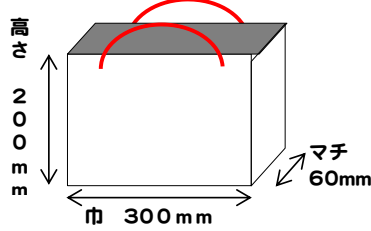

### 横型Sサイズ

巾300mm×マチ60mm×高さ200mm

原紙：A2コート  
印刷：オフセットカラー  
表面加工：グロスPP貼り/マットPP貼り  
持手：アクリルスピンドル8×8 45cm/アクリルテープ1×20 80cm

	100枚	200枚	300枚	400枚	500枚	600枚	700枚	800枚	900枚	1000枚
グロスPP アクリルスピンドル	@360 ¥38,880	@240 ¥51,840	@200 ¥64,800	@175 ¥75,600	@165 ¥89,100	@155 ¥100,440	@151 ¥114,156	@146 ¥126,144	@141 ¥137,052	@136 ¥146,880
グロスPP アクリルテープ	@400 ¥43,200	@260 ¥56,160	@220 ¥71,280	@200 ¥86,400	@190 ¥102,600	@180 ¥116,640	@175 ¥132,300	@165 ¥142,560	@160 ¥155,520	@150 ¥162,000
マットPP アクリルスピンドル	@370 ¥39,960	@250 ¥54,000	@210 ¥68,040	@185 ¥79,920	@175 ¥94,500	@165 ¥106,920	@160 ¥120,960	@150 ¥129,600	@146 ¥141,912	@136 ¥146,880
マットPP アクリルテープ	@410 ¥44,280	@270 ¥58,320	@230 ¥74,520	@210 ¥90,720	@200 ¥108,000	@189 ¥122,472	@185 ¥139,860	@174 ¥150,336	@169 ¥164,268	@159 ¥171,720

### 横型Mサイズ

巾360mm×マチ100mm×高さ240mm

原紙：A2コート  
印刷：オフセットカラー  
表面加工：グロスPP貼り/マットPP貼り  
持手：アクリルスピンドル8×8 45cm/アクリルテープ1×20 80cm

	100枚	200枚	300枚	400枚	500枚	600枚	700枚	800枚	900枚	1000枚
グロスPP アクリルスピンドル	@500 ¥54,000	@315 ¥68,040	@255 ¥82,620	@225 ¥97,200	@205 ¥110,700	@185 ¥119,880	@175 ¥132,300	@165 ¥142,560	@160 ¥155,520	@150 ¥162,000
グロスPP アクリルテープ	@505 ¥54,540	@320 ¥69,120	@265 ¥85,860	@235 ¥101,520	@215 ¥116,100	@189 ¥122,472	@185 ¥139,860	@174 ¥150,336	@169 ¥164,268	@159 ¥171,720
マットPP アクリルスピンドル	@530 ¥57,240	@340 ¥73,440	@280 ¥90,720	@250 ¥108,000	@230 ¥124,200	@209 ¥135,432	@204 ¥154,224	@188 ¥162,432	@183 ¥177,876	@173 ¥186,840
マットPP アクリルテープ	@540 ¥58,320	@350 ¥75,600	@290 ¥93,960	@260 ¥112,320	@240 ¥129,600	@218 ¥141,264	@214 ¥161,784	@197 ¥170,208	@193 ¥187,596	@182 ¥196,560