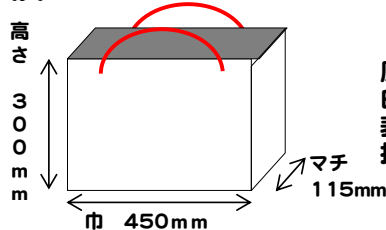

横型Lサイズ

巾450mm×マチ115mm×高さ300mm

原紙：A2コート
印刷：オフセットカラー
表面加工：グロスPP貼り/マットPP貼り
持手：アクリルスピンドル8×8 45cm/アクリルテープ1×20 80cm

	100枚	200枚	300枚	400枚	500枚	600枚	700枚	800枚	900枚	1000枚
グロスPP アクリルスピンドル	@620 ¥66,960	@400 ¥86,400	@320 ¥103,680	@270 ¥116,640	@245 ¥132,300	@223 ¥149,040	@214 ¥166,320	@197 ¥181,440	@188 ¥194,400	@177 ¥210,600
グロスPP アクリルテープ	@630 ¥68,040	@410 ¥88,560	@330 ¥106,920	@280 ¥120,960	@255 ¥137,700	@233 ¥155,520	@223 ¥173,880	@207 ¥190,080	@197 ¥204,120	@186 ¥221,400
マットPP アクリルスピンドル	@650 ¥70,200	@410 ¥88,560	@330 ¥106,920	@290 ¥125,280	@265 ¥143,100	@243 ¥162,000	@233 ¥181,440	@216 ¥198,720	@211 ¥218,700	@200 ¥237,600
マットPP アクリルテープ	@660 ¥71,280	@420 ¥90,720	@340 ¥110,160	@300 ¥129,600	@275 ¥148,500	@252 ¥168,480	@243 ¥189,000	@225 ¥207,360	@221 ¥228,420	@209 ¥248,400

上段:1枚単価 下段:総額(税込)です