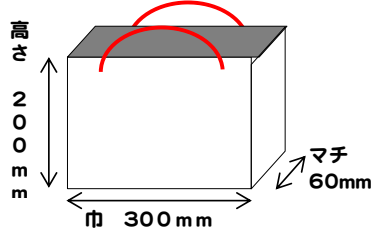

## 横型Sサイズ

巾300mm×マチ60mm×高さ200mm

原紙：A2コート  
印刷：オフセットカラー  
表面加工：グロスPP貼り/マットPP貼り  
持手：アクリルスピンドル8×8 45cm/アクリルテープ1×20 80cm

	100枚	200枚	300枚	400枚	500枚	600枚	700枚	800枚	900枚	1000枚
グロスPP アクリルスピンドル	@360 ¥38,880	@240 ¥51,840	@200 ¥64,800	@175 ¥75,600	@165 ¥89,100	@155 ¥100,440	@151 ¥114,156	@146 ¥126,144	@141 ¥137,052	@136 ¥146,880
グロスPP アクリルテープ	@400 ¥43,200	@260 ¥56,160	@220 ¥71,280	@200 ¥86,400	@190 ¥102,600	@180 ¥116,640	@175 ¥132,300	@165 ¥142,560	@160 ¥155,520	@150 ¥162,000
マットPP アクリルスピンドル	@370 ¥39,960	@250 ¥54,000	@210 ¥68,040	@185 ¥79,920	@175 ¥94,500	@165 ¥106,920	@160 ¥120,960	@150 ¥129,600	@146 ¥141,912	@136 ¥146,880
マットPP アクリルテープ	@410 ¥44,280	@270 ¥58,320	@230 ¥74,520	@210 ¥90,720	@200 ¥108,000	@189 ¥122,472	@185 ¥139,860	@174 ¥150,336	@169 ¥164,268	@159 ¥171,720

## 横型Mサイズ

巾360mm×マチ100mm×高さ240mm

原紙：A2コート  
印刷：オフセットカラー  
表面加工：グロスPP貼り/マットPP貼り  
持手：アクリルスピンドル8×8 45cm/アクリルテープ1×20 80cm

	100枚	200枚	300枚	400枚	500枚	600枚	700枚	800枚	900枚	1000枚
グロスPP アクリルスピンドル	@500 ¥54,000	@315 ¥68,040	@255 ¥82,620	@225 ¥97,200	@205 ¥110,700	@185 ¥123,120	@175 ¥136,080	@165 ¥151,200	@160 ¥165,240	@150 ¥178,200
グロスPP アクリルテープ	@505 ¥54,540	@320 ¥69,120	@265 ¥85,860	@235 ¥101,520	@215 ¥116,100	@189 ¥126,360	@185 ¥143,640	@174 ¥159,840	@169 ¥174,960	@159 ¥189,000
マットPP アクリルスピンドル	@530 ¥57,240	@340 ¥73,440	@280 ¥90,720	@250 ¥108,000	@230 ¥124,200	@209 ¥139,320	@204 ¥158,760	@188 ¥172,800	@183 ¥189,540	@173 ¥205,200
マットPP アクリルテープ	@540 ¥58,320	@350 ¥75,600	@290 ¥93,960	@260 ¥112,320	@240 ¥129,600	@218 ¥145,800	@214 ¥166,320	@197 ¥181,440	@193 ¥199,260	@182 ¥216,000