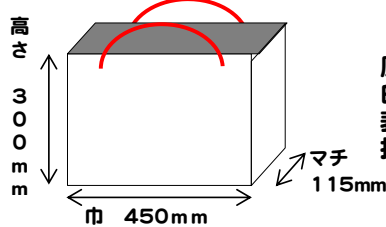

横型Lサイズ

巾450mm×マチ115mm×高さ300mm

原紙：A2コート
印刷：オフセットカラー
表面加工：グロスPP貼り/マットPP貼り
持手：アクリルスピンドル8×8 45cm/アクリルテープ1×20 80cm

	100枚	200枚	300枚	400枚	500枚	600枚	700枚	800枚	900枚	1000枚
グロスPP アクリルスピンドル	@620 ¥66,960	@400 ¥86,400	@320 ¥103,680	@270 ¥116,640	@245 ¥132,300	@223 ¥144,504	@214 ¥161,784	@197 ¥170,208	@188 ¥182,736	@177 ¥191,160
グロスPP アクリルテープ	@630 ¥68,040	@410 ¥88,560	@330 ¥106,920	@280 ¥120,960	@255 ¥137,700	@233 ¥150,984	@223 ¥168,588	@207 ¥178,848	@197 ¥191,484	@186 ¥200,880
マットPP アクリルスピンドル	@650 ¥70,200	@410 ¥88,560	@330 ¥106,920	@290 ¥125,280	@265 ¥143,100	@243 ¥157,464	@233 ¥176,148	@216 ¥186,624	@211 ¥205,092	@200 ¥216,000
マットPP アクリルテープ	@660 ¥71,280	@420 ¥90,720	@340 ¥110,160	@300 ¥129,600	@275 ¥148,500	@252 ¥163,296	@243 ¥183,708	@225 ¥194,400	@221 ¥214,812	@209 ¥225,720

上段：1枚単価 下段：総額(税込)です