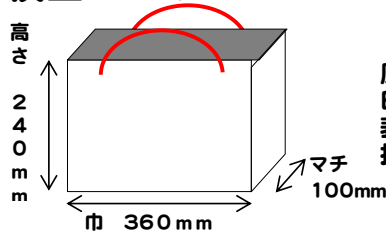

## 横型Sサイズ

巾300mm×マチ60mm×高さ200mm

原紙：A2コート  
印刷：オフセットカラー  
表面加工：グロスPP貼り/マットPP貼り  
持手：アクリルスピンドル8×8 45cm/アクリルテープ1×20 80cm

	100枚	200枚	300枚	400枚	500枚	600枚	700枚	800枚	900枚	1000枚
グロスPP アクリルスピンドル	@360 ¥38,880	@240 ¥51,840	@200 ¥64,800	@175 ¥75,600	@165 ¥89,100	@155 ¥100,440	@151 ¥114,156	@146 ¥126,144	@141 ¥137,052	@136 ¥146,880
グロスPP アクリルテープ	@400 ¥43,200	@260 ¥56,160	@220 ¥71,280	@200 ¥86,400	@190 ¥102,600	@180 ¥116,640	@175 ¥132,300	@165 ¥142,560	@160 ¥155,520	@150 ¥162,000
マットPP アクリルスピンドル	@370 ¥39,960	@250 ¥54,000	@210 ¥68,040	@185 ¥79,920	@175 ¥94,500	@165 ¥106,920	@160 ¥120,960	@150 ¥129,600	@146 ¥141,912	@136 ¥146,880
マットPP アクリルテープ	@410 ¥44,280	@270 ¥58,320	@230 ¥74,520	@210 ¥90,720	@200 ¥108,000	@189 ¥122,472	@185 ¥139,860	@174 ¥150,336	@169 ¥164,268	@159 ¥171,720

## 横型Mサイズ

巾360mm×マチ100mm×高さ240mm

原紙：A2コート  
印刷：オフセットカラー  
表面加工：グロスPP貼り/マットPP貼り  
持手：アクリルスピンドル8×8 45cm/アクリルテープ1×20 80cm

	100枚	200枚	300枚	400枚	500枚	600枚	700枚	800枚	900枚	1000枚
グロスPP アクリルスピンドル	@500 ¥54,000	@315 ¥68,040	@255 ¥82,620	@225 ¥97,200	@205 ¥110,700	@185 ¥123,120	@175 ¥136,080	@165 ¥151,200	@160 ¥165,240	@150 ¥178,200
グロスPP アクリルテープ	@505 ¥54,540	@320 ¥69,120	@265 ¥85,860	@235 ¥101,520	@215 ¥116,100	@189 ¥126,360	@185 ¥143,640	@174 ¥159,840	@169 ¥174,960	@159 ¥189,000
マットPP アクリルスピンドル	@530 ¥57,240	@340 ¥73,440	@280 ¥90,720	@250 ¥108,000	@230 ¥124,200	@209 ¥139,320	@204 ¥158,760	@188 ¥172,800	@183 ¥189,540	@173 ¥205,200
マットPP アクリルテープ	@540 ¥58,320	@350 ¥75,600	@290 ¥93,960	@260 ¥112,320	@240 ¥129,600	@218 ¥145,800	@214 ¥166,320	@197 ¥181,440	@193 ¥199,260	@182 ¥216,000