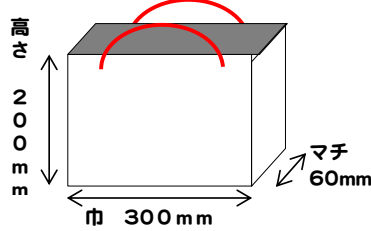

横型Sサイズ

巾300mm×マチ60mm×高さ200mm

原紙：A2コート
印刷：オフセットカラー
表面加工：グロスPP貼り/マットPP貼り
持手：アクリルスピンドル8×8 45cm/アクリルテープ1×20 80cm

	100枚	200枚	300枚	400枚	500枚	600枚	700枚	800枚	900枚	1000枚
グロスPP アクリルスピンドル	@435 ¥43,500	@272 ¥54,400	@223 ¥66,900	@198 ¥79,200	@183 ¥91,500	@176 ¥105,600	@166 ¥116,200	@162 ¥129,600	@159 ¥143,100	@154 ¥154,000
グロスPP アクリルテープ	@470 ¥47,000	@301 ¥60,200	@250 ¥75,000	@225 ¥90,000	@209 ¥104,500	@201 ¥120,600	@191 ¥133,700	@187 ¥149,600	@183 ¥164,700	@179 ¥179,000
マットPP アクリルスピンドル	@450 ¥45,000	@278 ¥55,600	@230 ¥69,000	@206 ¥82,400	@192 ¥96,000	@186 ¥111,600	@177 ¥123,900	@172 ¥137,600	@168 ¥151,200	@164 ¥164,000
マットPP アクリルテープ	@486 ¥48,600	@307 ¥61,400	@257 ¥77,100	@233 ¥93,200	@218 ¥109,000	@212 ¥127,200	@202 ¥141,400	@197 ¥157,600	@193 ¥173,700	@188 ¥188,000

上段：1枚単価 下段：総額(税込)です

横型Mサイズ

巾360mm×マチ100mm×高さ240mm

原紙：A2コート
印刷：オフセットカラー
表面加工：グロスPP貼り/マットPP貼り
持手：アクリルスピンドル8×8 45cm/アクリルテープ1×20 80cm

	100枚	200枚	300枚	400枚	500枚	600枚	700枚	800枚	900枚	1000枚
グロスPP アクリルスピンドル	@619 ¥61,900	@374 ¥74,800	@295 ¥88,500	@256 ¥102,400	@233 ¥116,500	@221 ¥132,600	@208 ¥145,600	@199 ¥159,200	@193 ¥173,700	@188 ¥188,000
グロスPP アクリルテープ	@654 ¥65,400	@404 ¥80,800	@322 ¥96,600	@282 ¥112,800	@259 ¥129,500	@247 ¥148,200	@233 ¥163,100	@224 ¥179,200	@218 ¥196,200	@213 ¥213,000
マットPP アクリルスピンドル	@626 ¥62,600	@383 ¥76,600	@303 ¥90,900	@265 ¥106,000	@242 ¥121,000	@229 ¥137,400	@215 ¥150,500	@207 ¥165,600	@201 ¥180,900	@196 ¥196,000
マットPP アクリルテープ	@661 ¥66,100	@412 ¥82,400	@330 ¥99,000	@291 ¥116,400	@267 ¥133,500	@255 ¥153,000	@241 ¥168,700	@232 ¥185,600	@226 ¥203,400	@221 ¥221,000