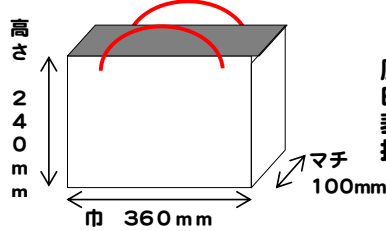

### 横型Sサイズ

巾300mm×マチ60mm×高さ200mm

原紙：A2コート  
印刷：オフセットカラー  
表面加工：グロスPP貼り/マットPP貼り  
持手：アクリルスピンドル8×8 45cm/アクリルテープ1×20 80cm

	100枚	200枚	300枚	400枚	500枚	600枚	700枚	800枚	900枚	1000枚
グロスPP アクリルスピンドル	@360 ¥38,880	@240 ¥51,840	@200 ¥64,800	@175 ¥75,600	@165 ¥89,100	@155 ¥100,440	@151 ¥114,156	@146 ¥126,144	@141 ¥137,052	@136 ¥146,880
グロスPP アクリルテープ	@400 ¥43,200	@260 ¥56,160	@220 ¥71,280	@200 ¥86,400	@190 ¥102,600	@180 ¥116,640	@175 ¥132,300	@165 ¥142,560	@160 ¥155,520	@150 ¥162,000
マットPP アクリルスピンドル	@370 ¥39,960	@250 ¥54,000	@210 ¥68,040	@185 ¥79,920	@175 ¥94,500	@165 ¥106,920	@160 ¥120,960	@150 ¥129,600	@146 ¥141,912	@136 ¥146,880
マットPP アクリルテープ	@410 ¥44,280	@270 ¥58,320	@230 ¥74,520	@210 ¥90,720	@200 ¥108,000	@189 ¥122,472	@185 ¥139,860	@174 ¥150,336	@169 ¥164,268	@159 ¥171,720

上段：1枚単価 下段：総額(税込)です

### 横型Mサイズ

巾360mm×マチ100mm×高さ240mm

原紙：A2コート  
印刷：オフセットカラー  
表面加工：グロスPP貼り/マットPP貼り  
持手：アクリルスピンドル8×8 45cm/アクリルテープ1×20 80cm

	100枚	200枚	300枚	400枚	500枚	600枚	700枚	800枚	900枚	1000枚
グロスPP アクリルスピンドル	@500 ¥54,000	@315 ¥68,040	@255 ¥82,620	@225 ¥97,200	@205 ¥110,700	@185 ¥119,880	@175 ¥132,300	@165 ¥142,560	@160 ¥155,520	@150 ¥162,000
グロスPP アクリルテープ	@505 ¥54,540	@320 ¥69,120	@265 ¥85,860	@235 ¥101,520	@215 ¥116,100	@189 ¥122,472	@185 ¥139,860	@174 ¥150,336	@169 ¥164,268	@159 ¥171,720
マットPP アクリルスピンドル	@530 ¥57,240	@340 ¥73,440	@280 ¥90,720	@250 ¥108,000	@230 ¥124,200	@209 ¥135,432	@204 ¥154,224	@188 ¥162,432	@183 ¥177,876	@173 ¥186,840
マットPP アクリルテープ	@540 ¥58,320	@350 ¥75,600	@290 ¥93,960	@260 ¥112,320	@240 ¥129,600	@218 ¥141,264	@214 ¥161,784	@197 ¥170,208	@193 ¥187,596	@182 ¥196,560