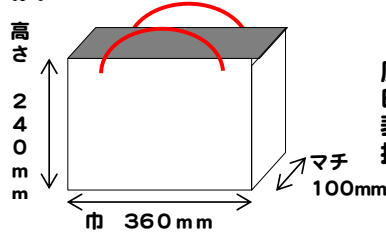

横型Sサイズ

巾300mm×マチ60mm×高さ200mm

原紙：A2コート
印刷：オフセットカラー
表面加工：グロスPP貼り/マットPP貼り
持手：アクリルスピンドル8×8 45cm/アクリルテープ1×20 80cm

	100枚	200枚	300枚	400枚	500枚	600枚	700枚	800枚	900枚	1000枚
グロスPP アクリルスピンドル	@435 ¥43,500	@272 ¥54,400	@223 ¥66,900	@198 ¥79,200	@183 ¥91,500	@176 ¥105,600	@166 ¥116,200	@162 ¥129,600	@159 ¥143,100	@154 ¥154,000
グロスPP アクリルテープ	@470 ¥47,000	@301 ¥60,200	@250 ¥75,000	@225 ¥90,000	@209 ¥104,500	@201 ¥120,600	@191 ¥133,700	@187 ¥149,600	@183 ¥164,700	@179 ¥179,000
マットPP アクリルスピンドル	@450 ¥45,000	@278 ¥55,600	@230 ¥69,000	@206 ¥82,400	@192 ¥96,000	@186 ¥111,600	@177 ¥123,900	@172 ¥137,600	@168 ¥151,200	@164 ¥164,000
マットPP アクリルテープ	@486 ¥48,600	@307 ¥61,400	@257 ¥77,100	@233 ¥93,200	@218 ¥109,000	@212 ¥127,200	@202 ¥141,400	@197 ¥157,600	@193 ¥173,700	@188 ¥188,000

上段：1枚単価 下段：総額(税込)です

横型Mサイズ

巾360mm×マチ100mm×高さ240mm

原紙：A2コート
印刷：オフセットカラー
表面加工：グロスPP貼り/マットPP貼り
持手：アクリルスピンドル8×8 45cm/アクリルテープ1×20 80cm

	100枚	200枚	300枚	400枚	500枚	600枚	700枚	800枚	900枚	1000枚
グロスPP アクリルスピンドル	@619 ¥61,900	@374 ¥74,800	@295 ¥88,500	@256 ¥102,400	@233 ¥116,500	@221 ¥132,600	@208 ¥145,600	@199 ¥159,200	@193 ¥173,700	@188 ¥188,000
グロスPP アクリルテープ	@654 ¥65,400	@404 ¥80,800	@322 ¥96,600	@282 ¥112,800	@259 ¥129,500	@247 ¥148,200	@233 ¥163,100	@224 ¥179,200	@218 ¥196,200	@213 ¥213,000
マットPP アクリルスピンドル	@626 ¥62,600	@383 ¥76,600	@303 ¥90,900	@265 ¥106,000	@242 ¥121,000	@229 ¥137,400	@215 ¥150,500	@207 ¥165,600	@201 ¥180,900	@196 ¥196,000
マットPP アクリルテープ	@661 ¥66,100	@412 ¥82,400	@330 ¥99,000	@291 ¥116,400	@267 ¥133,500	@255 ¥153,000	@241 ¥168,700	@232 ¥185,600	@226 ¥203,400	@221 ¥221,000