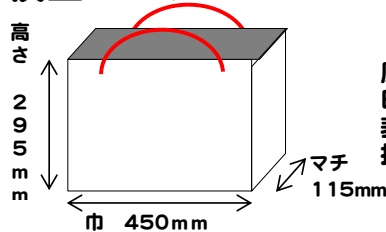

上段：1枚単価 下段：総額(税込)です

横型Mサイズ

巾360mm×マチ100mm×高さ240mm

原紙：A2コート
印刷：オフセットカラー
表面加工：グロスPP貼り/マットPP貼り
持手：アクリルスピンドル8×8 45cm/アクリルテープ1×20 80cm

	100枚	200枚	300枚	400枚	500枚	600枚	700枚	800枚	900枚	1000枚
グロスPP アクリルスピンドル	@619 ¥61,900	@374 ¥74,800	@295 ¥88,500	@256 ¥102,400	@233 ¥116,500	@221 ¥132,600	@208 ¥145,600	@199 ¥159,200	@193 ¥173,700	@188 ¥188,000
グロスPP アクリルテープ	@654 ¥65,400	@404 ¥80,800	@322 ¥96,600	@282 ¥112,800	@259 ¥129,500	@247 ¥148,200	@233 ¥163,100	@224 ¥179,200	@218 ¥196,200	@213 ¥213,000
マットPP アクリルスピンドル	@626 ¥62,600	@383 ¥76,600	@303 ¥90,900	@265 ¥106,000	@242 ¥121,000	@229 ¥137,400	@215 ¥150,500	@207 ¥165,600	@201 ¥180,900	@196 ¥196,000
マットPP アクリルテープ	@661 ¥66,100	@412 ¥82,400	@330 ¥99,000	@291 ¥116,400	@267 ¥133,500	@255 ¥153,000	@241 ¥168,700	@232 ¥185,600	@226 ¥203,400	@221 ¥221,000

上段：1枚単価 下段：総額(税込)です

横型Lサイズ

巾450mm×マチ115mm×高さ295mm

原紙：A2コート
印刷：オフセットカラー
表面加工：グロスPP貼り/マットPP貼り
持手：アクリルスピンドル8×8 45cm/アクリルテープ1×20 80cm

	100枚	200枚	300枚	400枚	500枚	600枚	700枚	800枚	900枚	1000枚
グロスPP アクリルスピンドル	@788 ¥78,800	@475 ¥95,000	@373 ¥111,900	@324 ¥129,600	@294 ¥147,000	@278 ¥166,800	@260 ¥182,000	@249 ¥199,200	@241 ¥216,900	@234 ¥234,000
グロスPP アクリルテープ	@823 ¥82,300	@504 ¥100,800	@400 ¥120,000	@351 ¥140,400	@320 ¥160,000	@304 ¥182,400	@285 ¥199,500	@274 ¥219,200	@266 ¥239,400	@258 ¥258,000
マットPP アクリルスピンドル	@794 ¥79,400	@483 ¥96,600	@381 ¥114,300	@330 ¥132,000	@302 ¥151,000	@287 ¥172,200	@269 ¥188,300	@259 ¥207,200	@251 ¥225,900	@243 ¥243,000
マットPP アクリルテープ	@829 ¥82,900	@512 ¥102,400	@408 ¥122,400	@357 ¥142,800	@328 ¥164,000	@312 ¥187,200	@294 ¥205,800	@284 ¥227,200	@276 ¥248,400	@267 ¥267,000