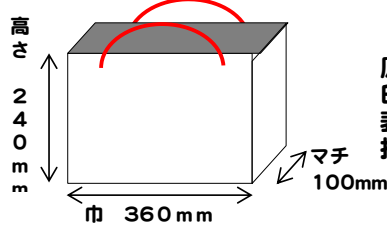

横型Mサイズ

巾360mm×マチ100mm×高さ240mm

原紙：A2コート
印刷：オフセットカラー
表面加工：グロスPP貼り/マットPP貼り
持手：アクリルスピンドル8×8 45cm/アクリルテープ1×20 80cm

	100枚	200枚	300枚	400枚	500枚	600枚	700枚	800枚	900枚	1000枚
グロスPP	⑤500 ¥54,000	④315 ¥68,040	④255 ¥82,620	④225 ¥97,200	④205 ¥110,700	④185 ¥119,880	④175 ¥132,300	④165 ¥142,560	④160 ¥155,520	④150 ¥162,000
アクリルスピンドル	⑤480 ¥48,600	④315 ¥61,236	④255 ¥74,358	④225 ¥87,480	④205 ¥99,360	④185 ¥107,568	④175 ¥118,692	④165 ¥127,872	④160 ¥139,968	④150 ¥145,800
グロスPP	⑥505 ¥54,540	④320 ¥69,120	④265 ¥85,860	④235 ¥101,520	④215 ¥116,100	④189 ¥122,472	④185 ¥139,860	④174 ¥150,336	④169 ¥164,268	④159 ¥171,720
アクリルテープ	⑥477 ¥49,086	④320 ¥62,208	④265 ¥77,274	④215.5 ¥91,368	④207 ¥104,220	④189 ¥110,160	④185 ¥125,496	④174 ¥134,784	④169 ¥147,744	④159 ¥154,440
マットPP	⑥530 ¥57,240	④340 ¥73,440	④280 ¥90,720	④250 ¥108,000	④230 ¥124,200	④209 ¥135,432	④204 ¥154,224	④188 ¥162,432	④183 ¥177,876	④173 ¥186,840
アクリルスピンドル	⑥477 ¥51,516	④306 ¥66,096	④252 ¥81,648	④225 ¥97,200	④207 ¥111,780	④188 ¥121,824	④183 ¥138,348	④169 ¥146,016	④164 ¥159,408	④155 ¥167,400
マットPP	⑥540 ¥58,320	④350 ¥75,600	④290 ¥93,960	④260 ¥112,320	④240 ¥129,600	④218 ¥141,264	④214 ¥161,704	④197 ¥170,208	④193 ¥187,596	④182 ¥196,560
アクリルテープ	⑥486 ¥52,488	④315 ¥68,040	④261 ¥84,564	④234 ¥101,088	④216 ¥116,640	④196 ¥127,008	④192 ¥145,152	④177 ¥152,928	④173 ¥168,156	④163 ¥176,040

上段：1枚単価 下段：総額(税込)です