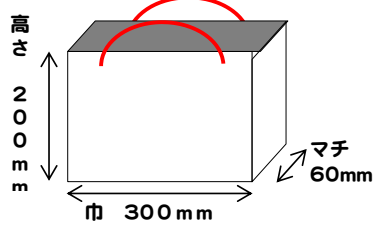

横型Sサイズ

巾300mm×マチ60mm×高さ200mm

原紙：A2コート
 印刷：オフセットカラー
 表面加工：グロスPP貼り/マットPP貼り
 持手：アクリルスピンドル8×8 45cm/アクリルテープ1×20 80cm

	100枚	200枚	300枚	400枚	500枚	600枚	700枚	800枚	900枚	1000枚
グロスPP	③360 ¥38,880	②240 ¥51,840	②200 ¥64,800	①175 ¥75,600	①165 ¥89,100	①155 ¥100,440	①151 ¥114,156	①146 ¥126,144	①141 ¥137,052	①136 ¥146,880
アクリルスピンドル	③324 ¥34,992	②216 ¥46,656	②180 ¥58,320	①157.5 ¥68,040	①148 ¥79,920	①139 ¥90,072	①135 ¥102,060	①131 ¥113,184	①126 ¥122,472	①122 ¥131,760
グロスPP	④400 ¥43,200	③260 ¥56,160	③220 ¥71,280	②200 ¥86,400	②190 ¥102,600	②180 ¥116,640	②175 ¥132,300	②165 ¥142,560	②160 ¥155,520	②150 ¥162,000
アクリルテープ	④360 ¥38,880	③234 ¥50,544	③198 ¥64,152	②180 ¥77,760	②171 ¥92,340	②162 ¥104,976	②157 ¥118,692	②148 ¥127,872	②144 ¥139,968	②135 ¥145,800
マットPP	④370 ¥39,960	③225 ¥54,000	③189 ¥68,040	②166.5 ¥79,920	②157 ¥94,500	②148 ¥106,920	②144 ¥120,960	②150 ¥129,600	②146 ¥141,912	②136 ¥146,880
アクリルスピンドル	④333 ¥35,964	③225 ¥48,600	③189 ¥61,236	②166.5 ¥71,928	②157 ¥84,780	②148 ¥95,904	②144 ¥108,864	②135 ¥116,640	②131 ¥127,332	②122 ¥131,760
マットPP	④410 ¥44,280	③270 ¥58,320	③230 ¥74,520	②210 ¥90,720	②200 ¥108,000	②189 ¥122,472	②185 ¥139,860	②174 ¥150,336	②169 ¥164,268	②159 ¥171,720
アクリルテープ	④369 ¥39,852	③243 ¥52,488	③207 ¥67,068	②189 ¥81,648	②180 ¥97,200	②170 ¥110,160	②166 ¥125,496	②156 ¥134,784	②152 ¥147,744	②143 ¥154,440