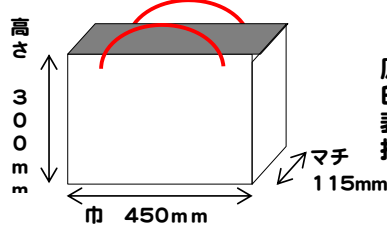

横型Lサイズ

巾450mm×マチ115mm×高さ300mm

原紙：A2コート
印刷：オフセットカラー
表面加工：グロスPP貼り/マットPP貼り
持手：アクリルスピンドル8×8 45cm/アクリルテープ1×20 80cm

	100枚	200枚	300枚	400枚	500枚	600枚	700枚	800枚	900枚	1000枚
グロスPP	⑥620 ¥66,960	④400 ¥86,400	④320 ¥103,680	④270 ¥116,640	④245 ¥132,300	④223 ¥144,504	④214 ¥161,784	④197 ¥170,208	④188 ¥182,736	④177 ¥191,160
アクリルスピンドル	⑥558 ¥60,264	④360 ¥77,760	④288 ¥93,312	④243 ¥104,976	④220 ¥118,800	④200 ¥129,600	④192 ¥145,152	④177 ¥152,928	④169 ¥164,268	④159 ¥171,720
グロスPP	⑦630 ¥68,040	④410 ¥88,560	④330 ¥106,920	④280 ¥120,960	④255 ¥137,700	④233 ¥150,984	④223 ¥168,588	④207 ¥178,848	④197 ¥191,484	④186 ¥200,880
アクリルテープ	⑦567 ¥61,236	④369 ¥79,704	④297 ¥96,228	④252 ¥108,864	④229 ¥123,660	④209 ¥135,432	④200 ¥151,200	④186 ¥160,704	④177 ¥172,044	④167 ¥180,360
マットPP	⑦650 ¥70,200	④410 ¥88,560	④330 ¥106,920	④290 ¥125,280	④265 ¥143,100	④243 ¥157,464	④233 ¥176,148	④216 ¥186,624	④211 ¥205,092	④200 ¥216,000
アクリルスピンドル	⑦594 ¥63,180	④369 ¥79,704	④297 ¥96,228	④261 ¥112,752	④238 ¥128,520	④218 ¥141,264	④209 ¥158,004	④194 ¥167,616	④189 ¥183,708	④180 ¥194,400
マットPP	⑦660 ¥71,280	④420 ¥90,720	④340 ¥110,160	④300 ¥129,600	④275 ¥148,500	④252 ¥163,296	④243 ¥183,708	④225 ¥194,400	④221 ¥214,812	④209 ¥225,720
アクリルテープ	⑦594 ¥64,152	④378 ¥81,648	④306 ¥99,144	④270 ¥116,640	④247 ¥133,380	④226 ¥146,448	④218 ¥164,808	④202 ¥174,528	④198 ¥192,456	④188 ¥203,040

上段：1枚単価 下段：総額(税込)です